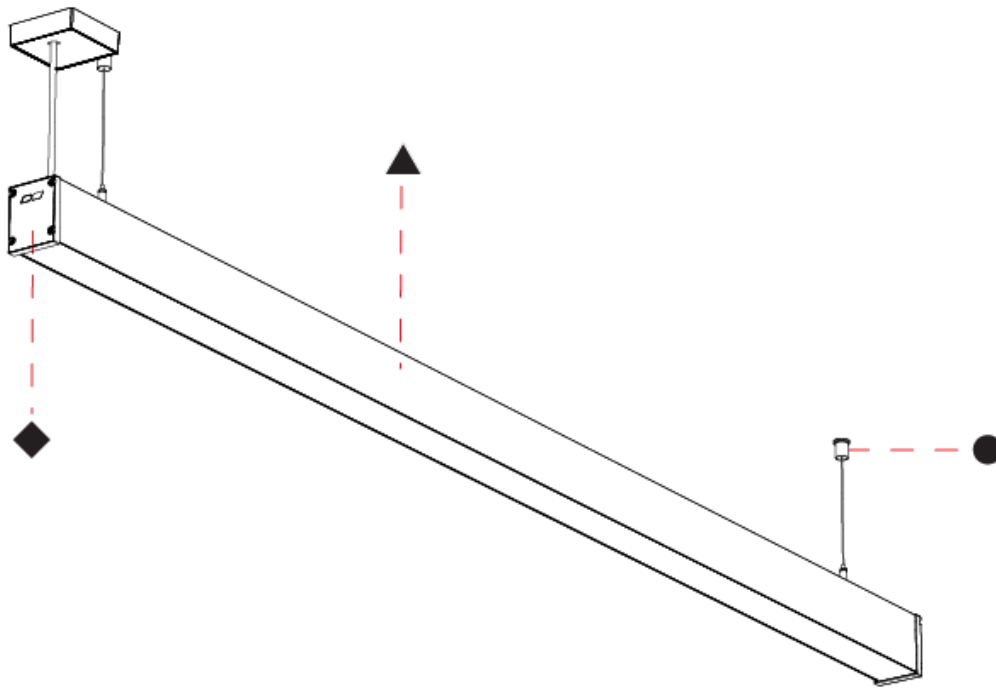

SLIDER STRAIGHT IP54 SUSPENSION

A300934-

PROJECT _____

TYPE _____

SPECIFIER _____

QUANTITY _____

DATE _____

A